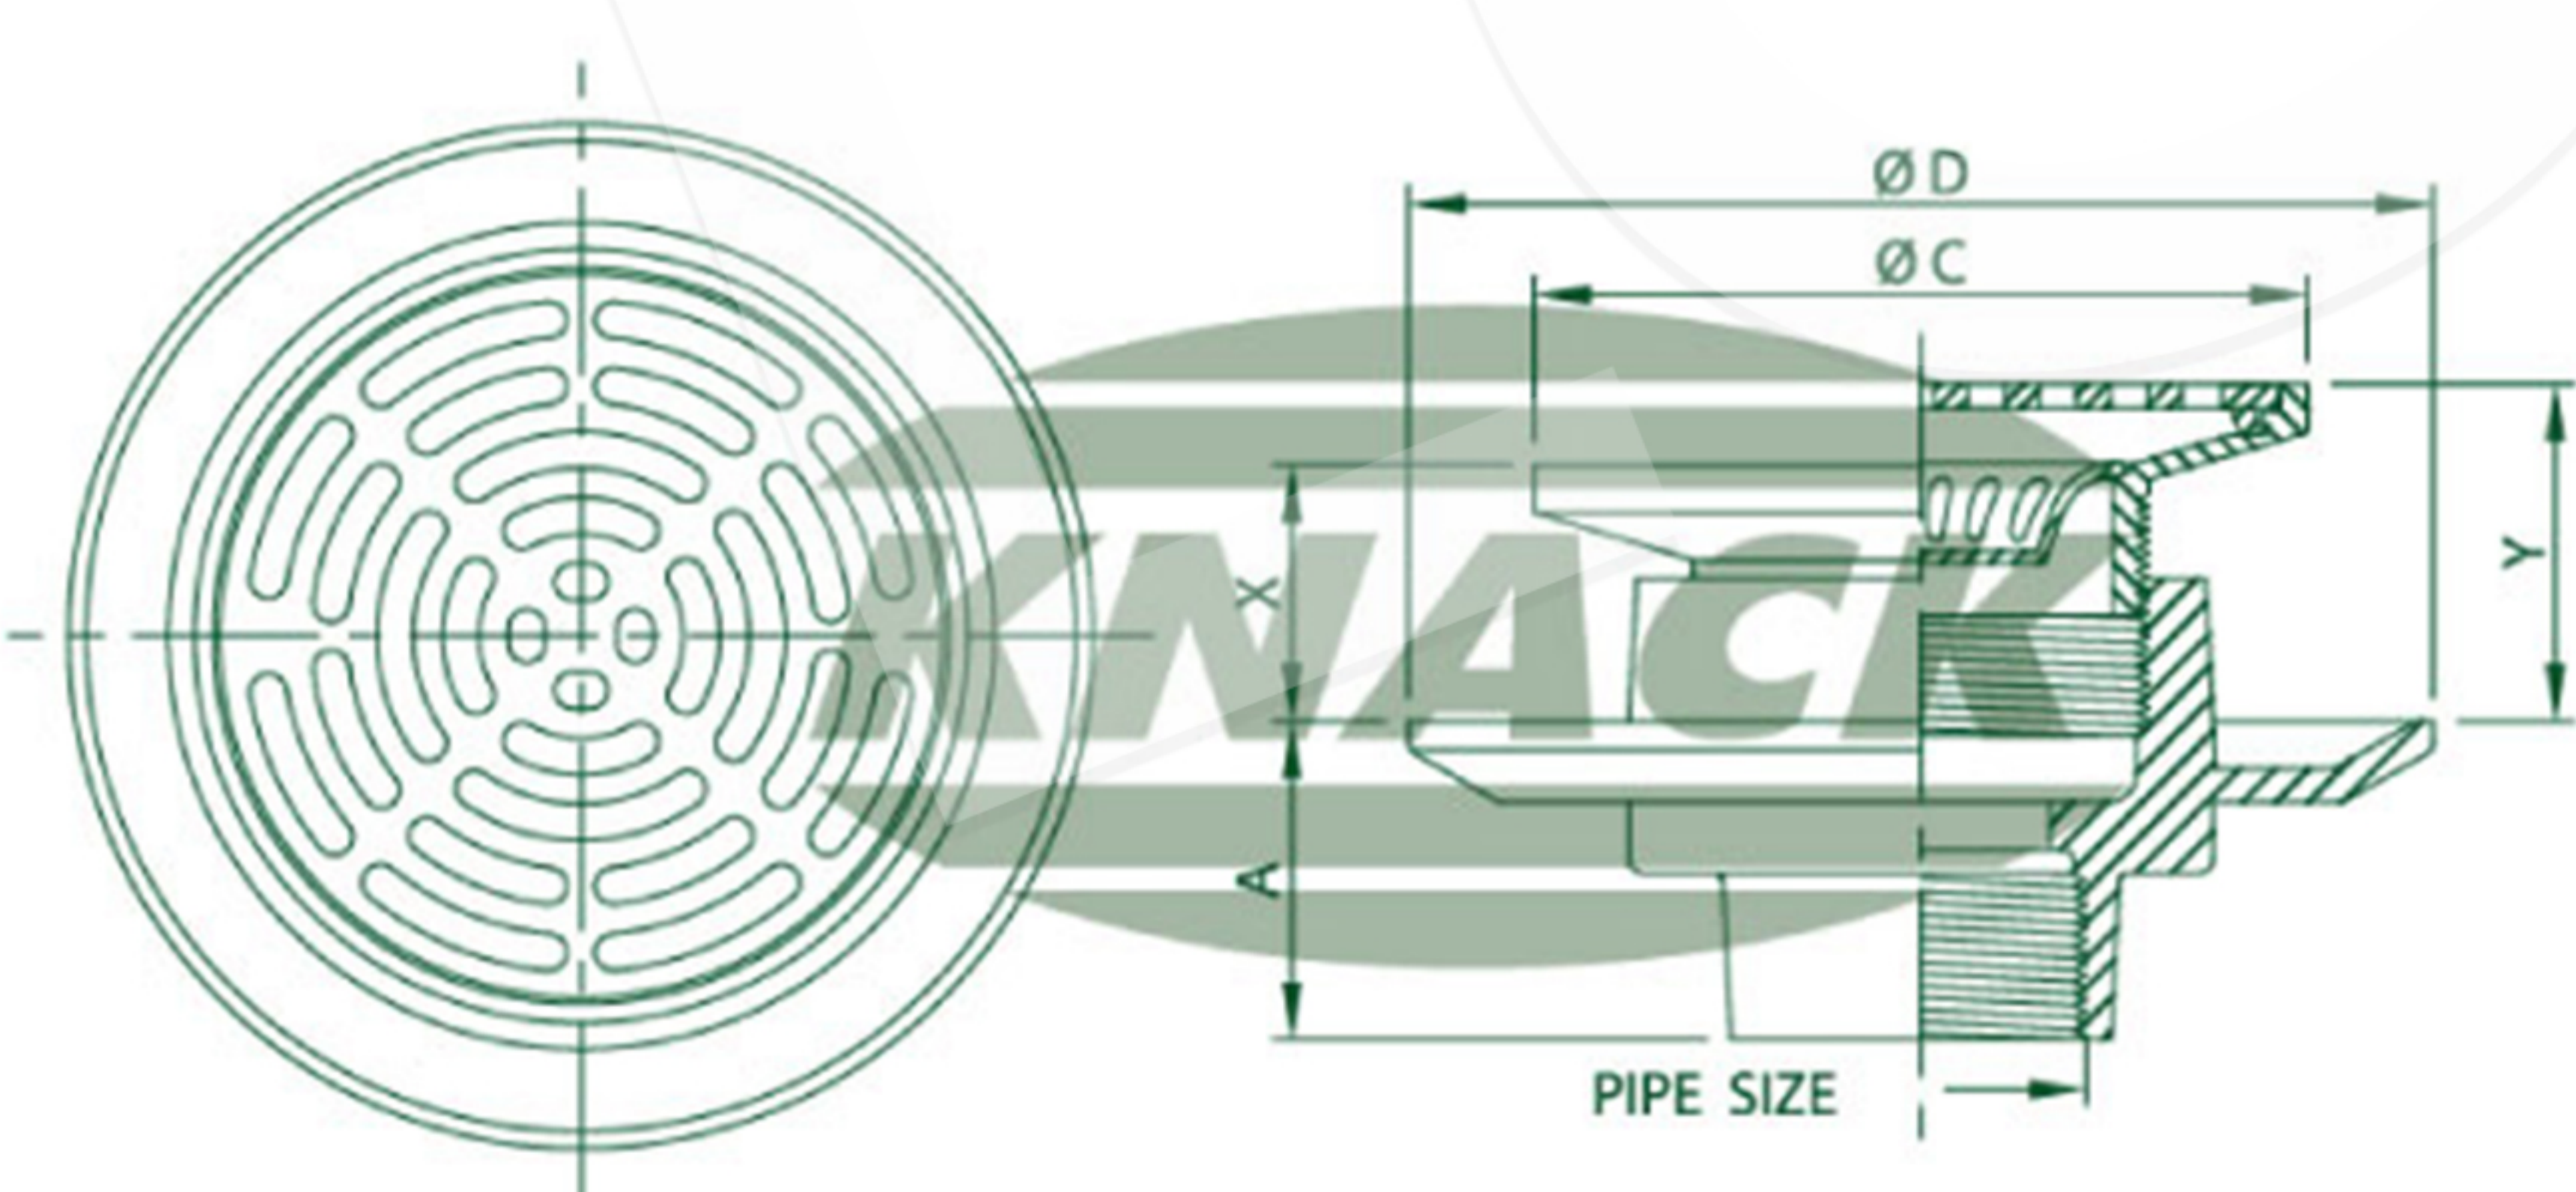

FLOOR DRAIN

Floor Drain Model 230 PM

ชุดระบายน้ำพื้นปรับระดับด้วยเกลียว

- ตะแกรงระบายน้ำทิ้งทรงกลม (ทองเหลืองชุบโครเมียม)
- เขี้ยวล็อก
- ขวานเหล็กหล่อมีปีกกันซึม
- มีตะกราดักผง
- สำหรับท่อ ขนาด 2", 2 1/2", 3", 4"

FLOOR DRAIN

DIMENSION IN MM.

FLOOR DRAIN MODEL : 230 PM

ADJUSTABLE STRAINER

Pipe Size Inch	A	C	D	Adjustment		Free Area (mm. ²)
				X	Y	
2	63	120	195	46	61	2400
2 1/2	63	120	195	46	61	2400
3	63	120	195	46	61	2400
4	65	165	220	41	65	6500